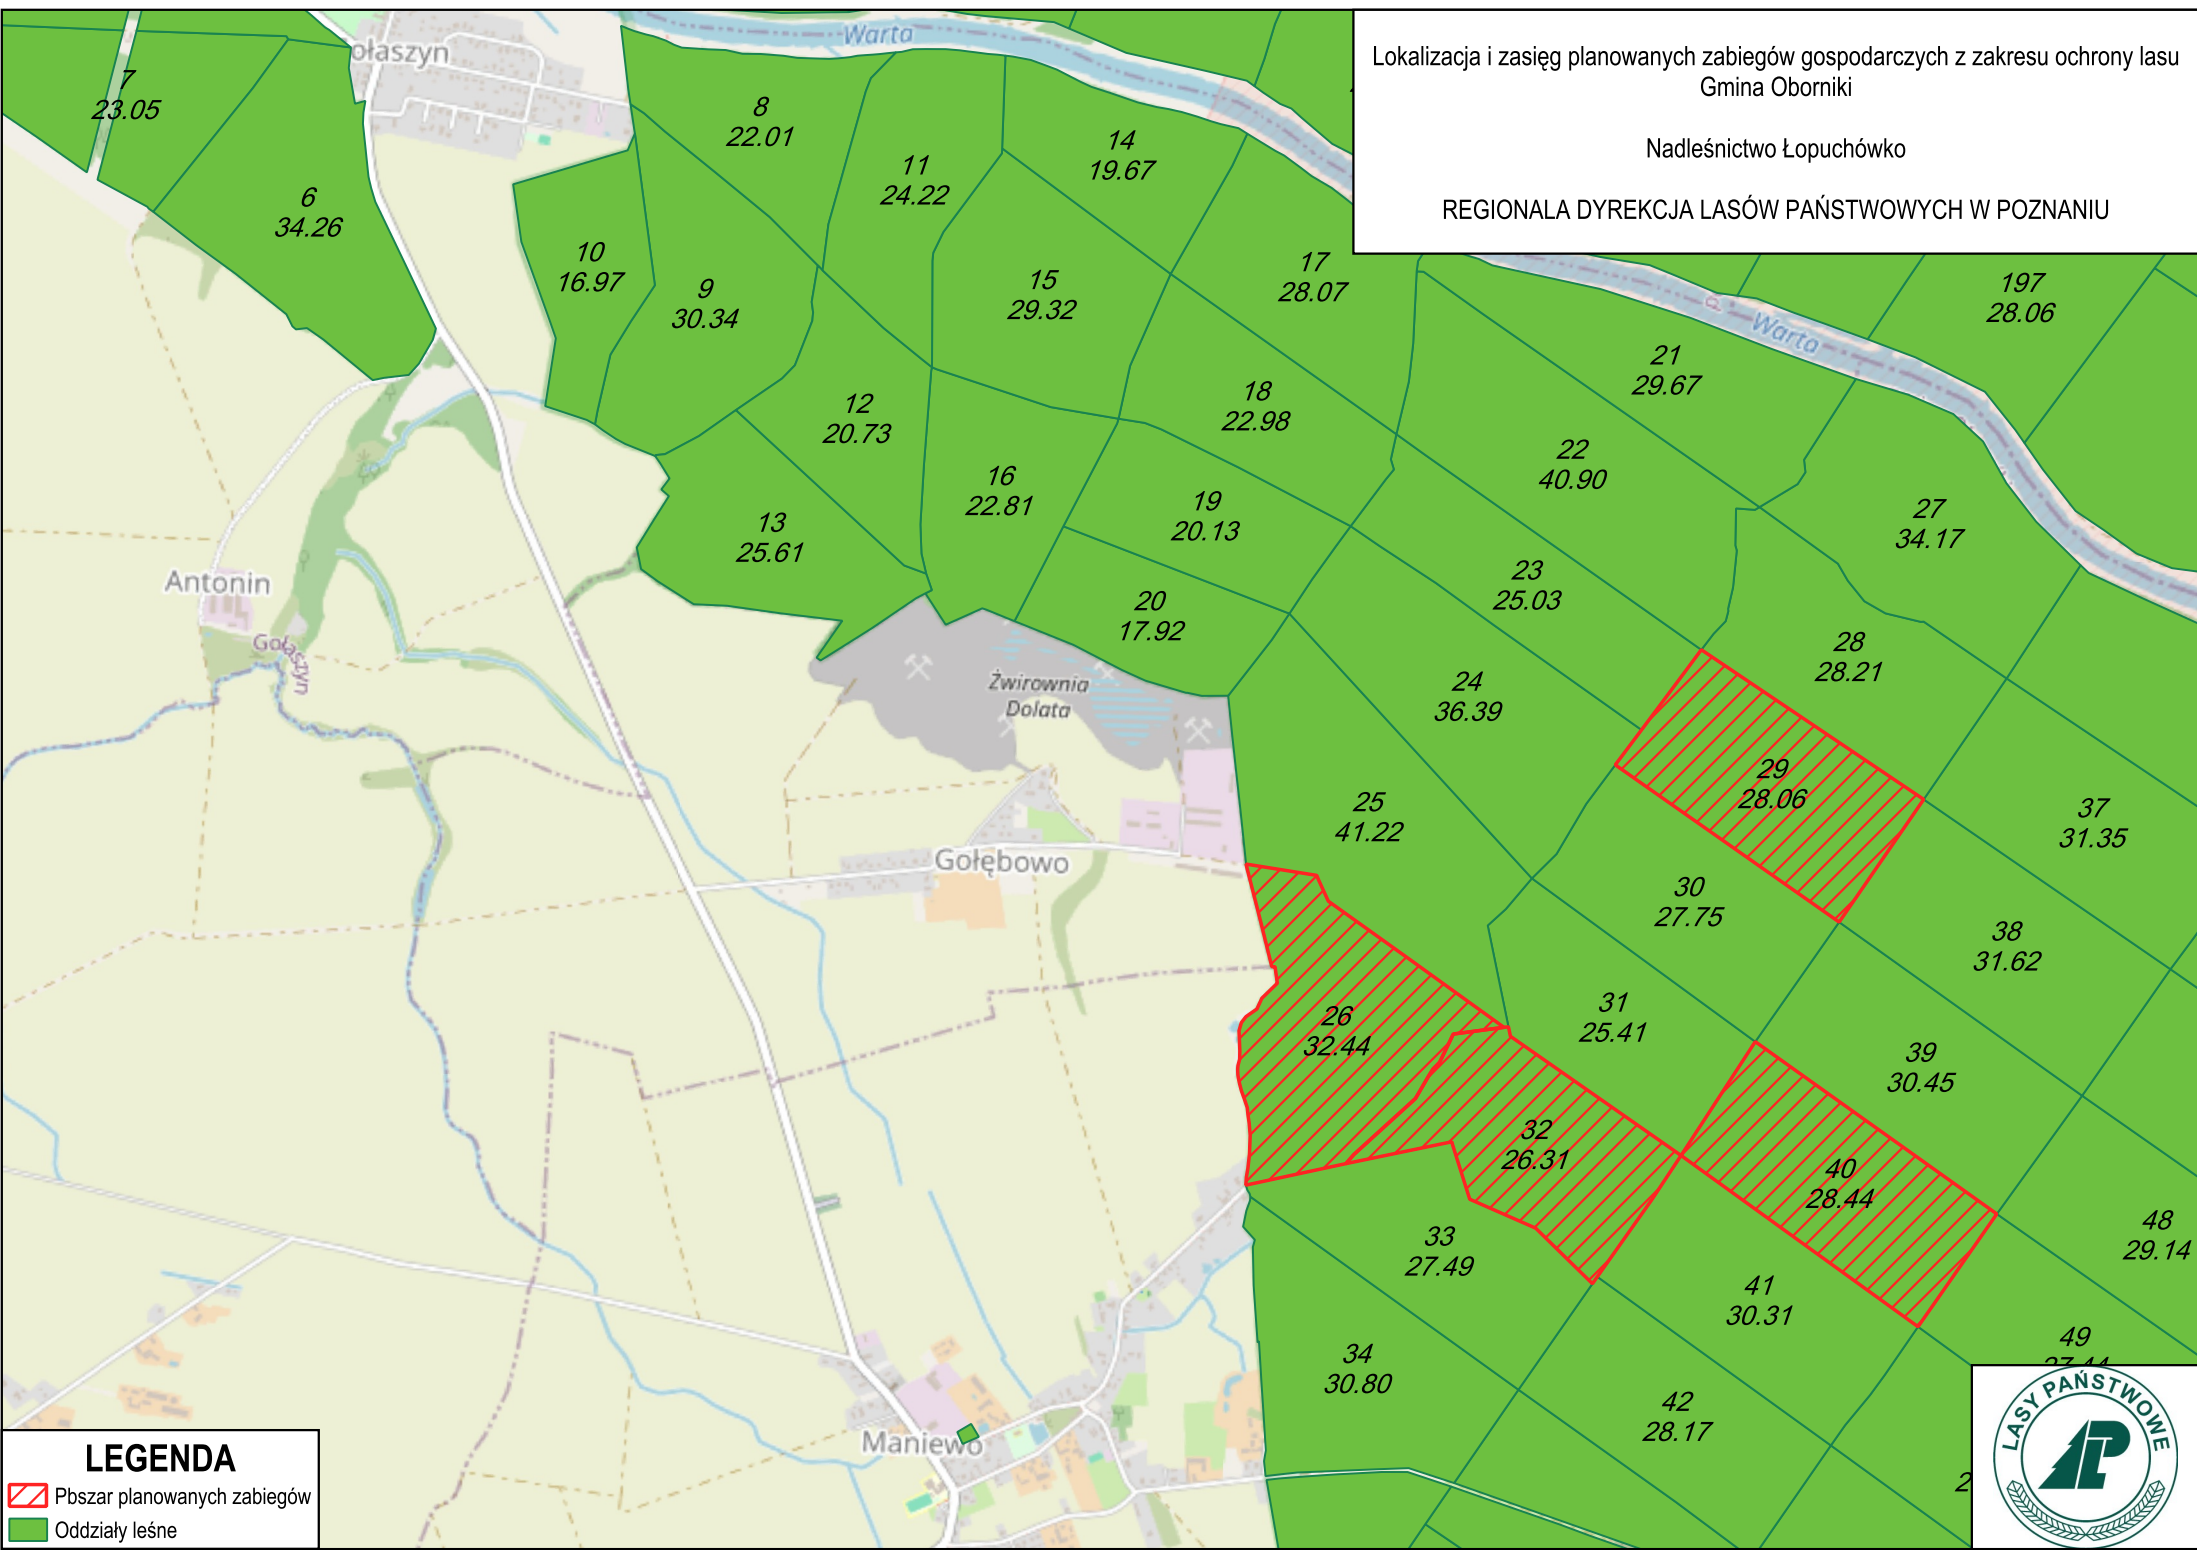

Lokalizacja i zasięg planowanych zabiegów gospodarczych z zakresu ochrony lasu  
Gmina Oborniki

Nadleśnictwo Łopuchówko

REGIONALNA DYREKCJA LASÓW PAŃSTWOWYCH W POZNANIU

**LEGENDA**

- Pbszar planowanych zabiegów
- Oddziały leśne