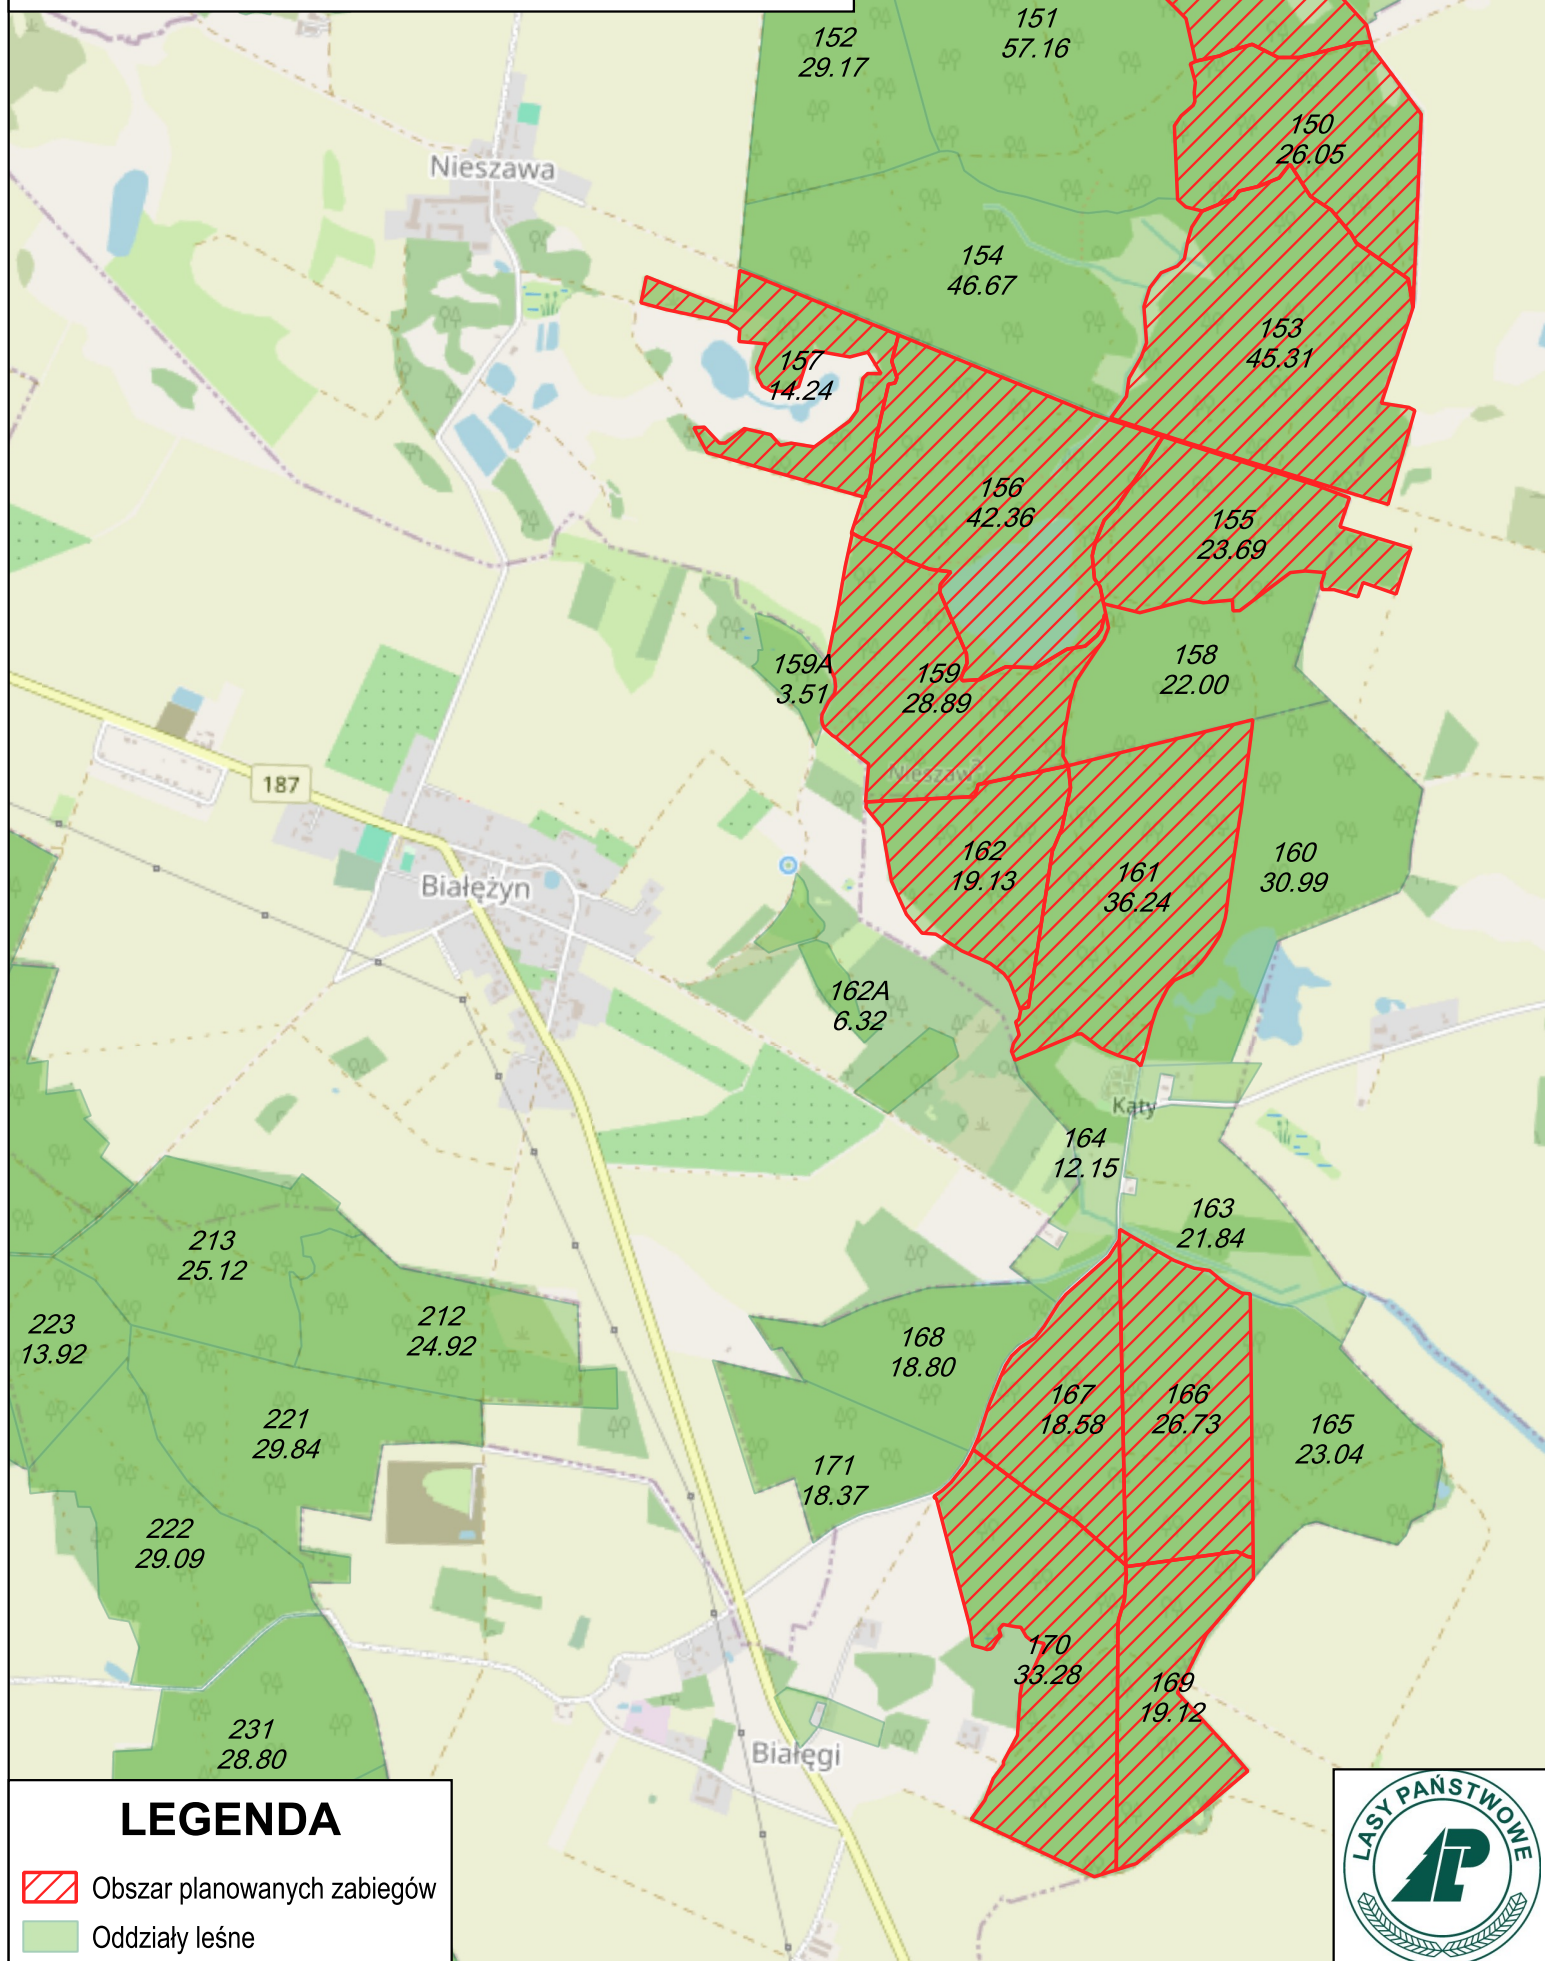

Lokalizacja i zasięg planowanych zabiegów gospodarczych z zakresu ochrony lasu
Gmina Murowana Goślina

Nadleśnictwo Łopuchówko

REGIONALNA DYREKCJA LASÓW PAŃSTWOWYCH W POZNANIU

LEGENDA

-  Obszar planowanych zabiegów
-  Oddziały leśne